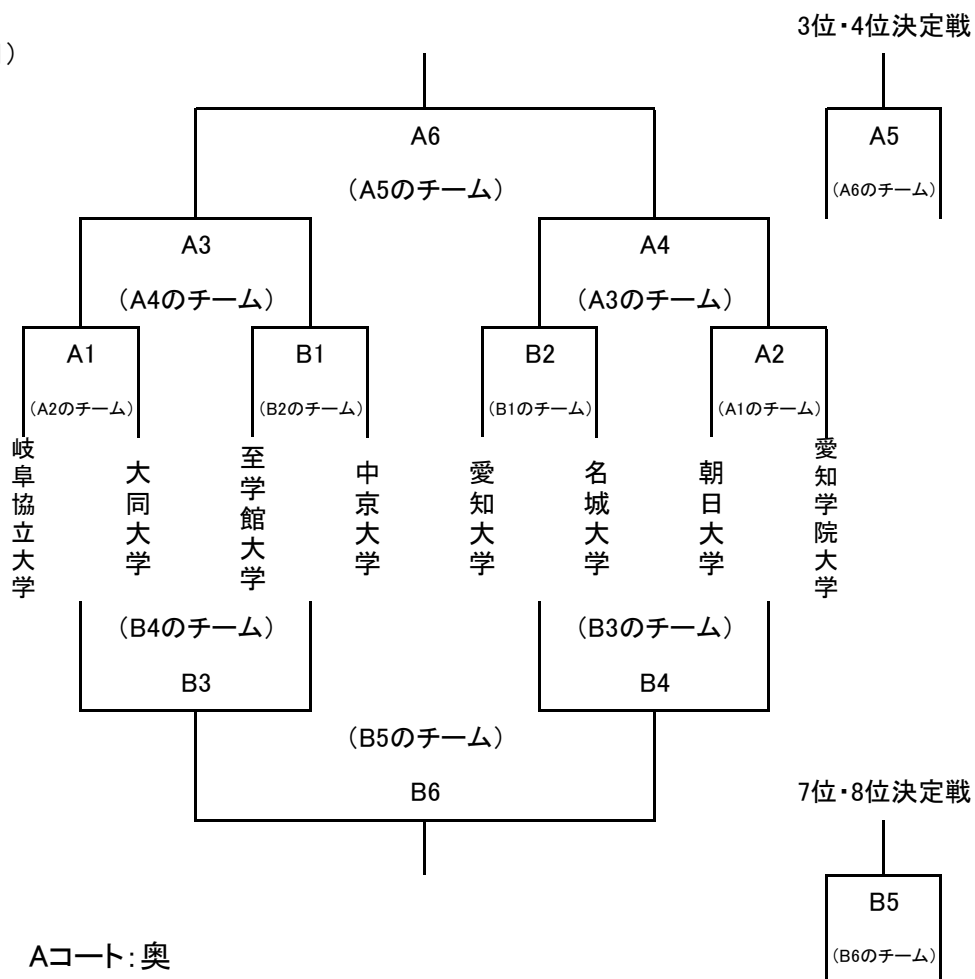

## 2021年度 東海男子1部リーグトーナメント大会

7/11(日)

1. ( )は補助役員

各チームからラインズマン、得点(基本1人だが、二人でも良い)、IFを1人ずつお願いします。

2. 1試合目は9:30試合開始とする。2試合目以降は追い込み方式で行う。

3. 試合間は10分とします。 ※A5とB5のみ連続試合になるため、試合間は20分とします。

4. 1試合目のアリーナへの会場は8:45分とします。2試合目以降は学連の指示があるまで入場できない。