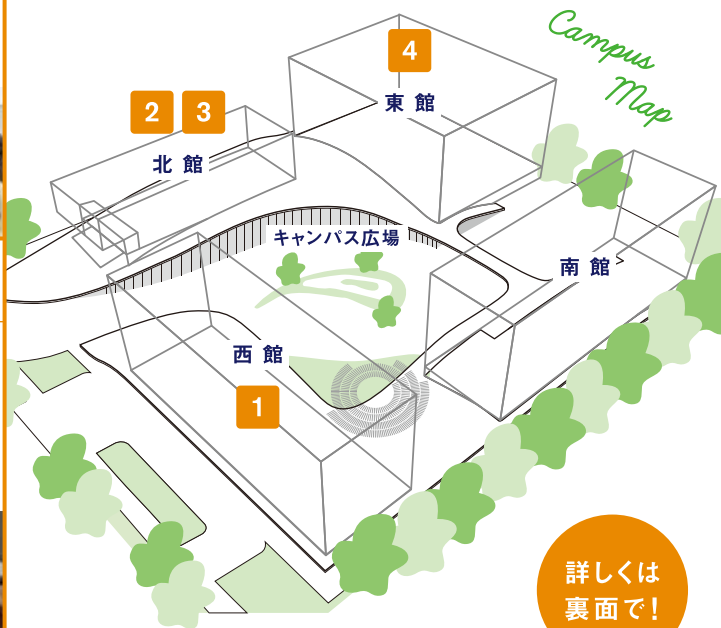

名城大学ナゴヤドーム前キャンパス開設記念

みんなで
行こう!

人と、地域と、世界とつながる

新キャンパス開放

day!

2016年5月14日[土] 10:00-15:00

※雨天決行

後援:名古屋市東区役所

1

社会連携ゾーン
shake (西館 2F)

人をつなぐ交流スペース
学生・地域・企業。誰もがフラット
に集まり繋がることのできる学ぶ
自由空間。

同時開催 産官学交流会

2

グローバルプラザ
(北館 2F)

大きく開かれた
世界への扉
ネイティブ教員が常駐し、「All
English」の環境で「キャンパス
留学」の場を提供します。

1日限定で新キャンパスを自由に
見学いただけます!

3

ラーニングcommons
[wake] (北館 2F)

ともに議論し
高め合える学びの場
グループワークをはじめ、PCを
使った情報収集や学習が行える
自律的学習支援スペースです。

4

図書館
(東館 1F)

人を集め主体的な学びへと
導く開放感あふれた環境
通常の蔵書に加えて電子資料も
多数所蔵されており、学生の主
体的な学習をサポート。

詳しくは
裏面で!